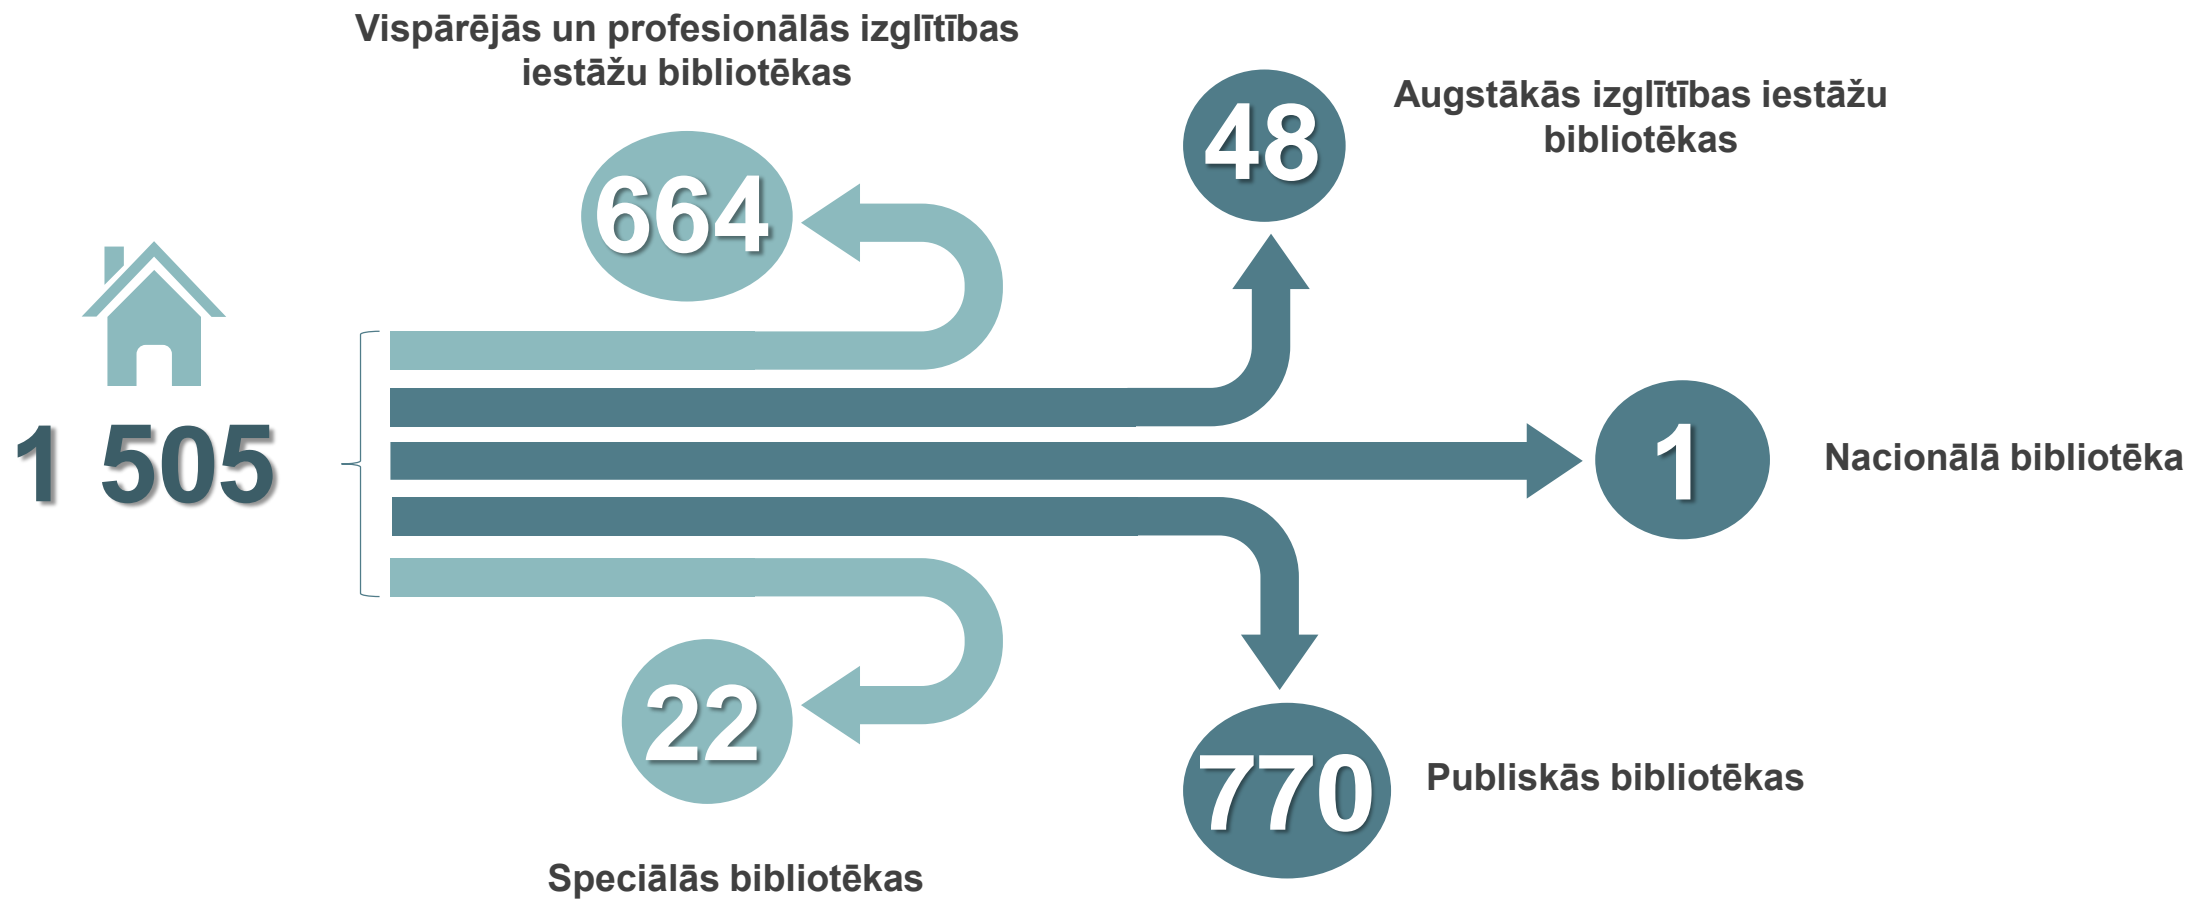

Latvijas bibliotēkas skaitļos 2020

Bibliotēku skaits Latvijā 2020

Bibliotēku statistika 2020

739 744
AKTĪVO
LIETOTĀJU SKAITS

7 479 290
FIZISKO
APMEKLĒJUMU SKAITS

8 669 362
VIRTUĀLO
APMEKLĒJUMU SKAITS

39 502 852
DOKUMENTU
SKAITS BIBLIOTĒKU
KRĀJUMĀ

21 699 755
IZSNIEGTO
DOKUMENTU SKAITS

Snieguma rādītāji

39 %

Latvijas iedzīvotāji izmanto bibliotēku pakalpojumus

1 267

Vidēji iedzīvotāju skaits uz vienu bibliotēku

20.4

Vidēji bibliotēkās glabāto dokumentu skaits uz katru iedzīvotāju