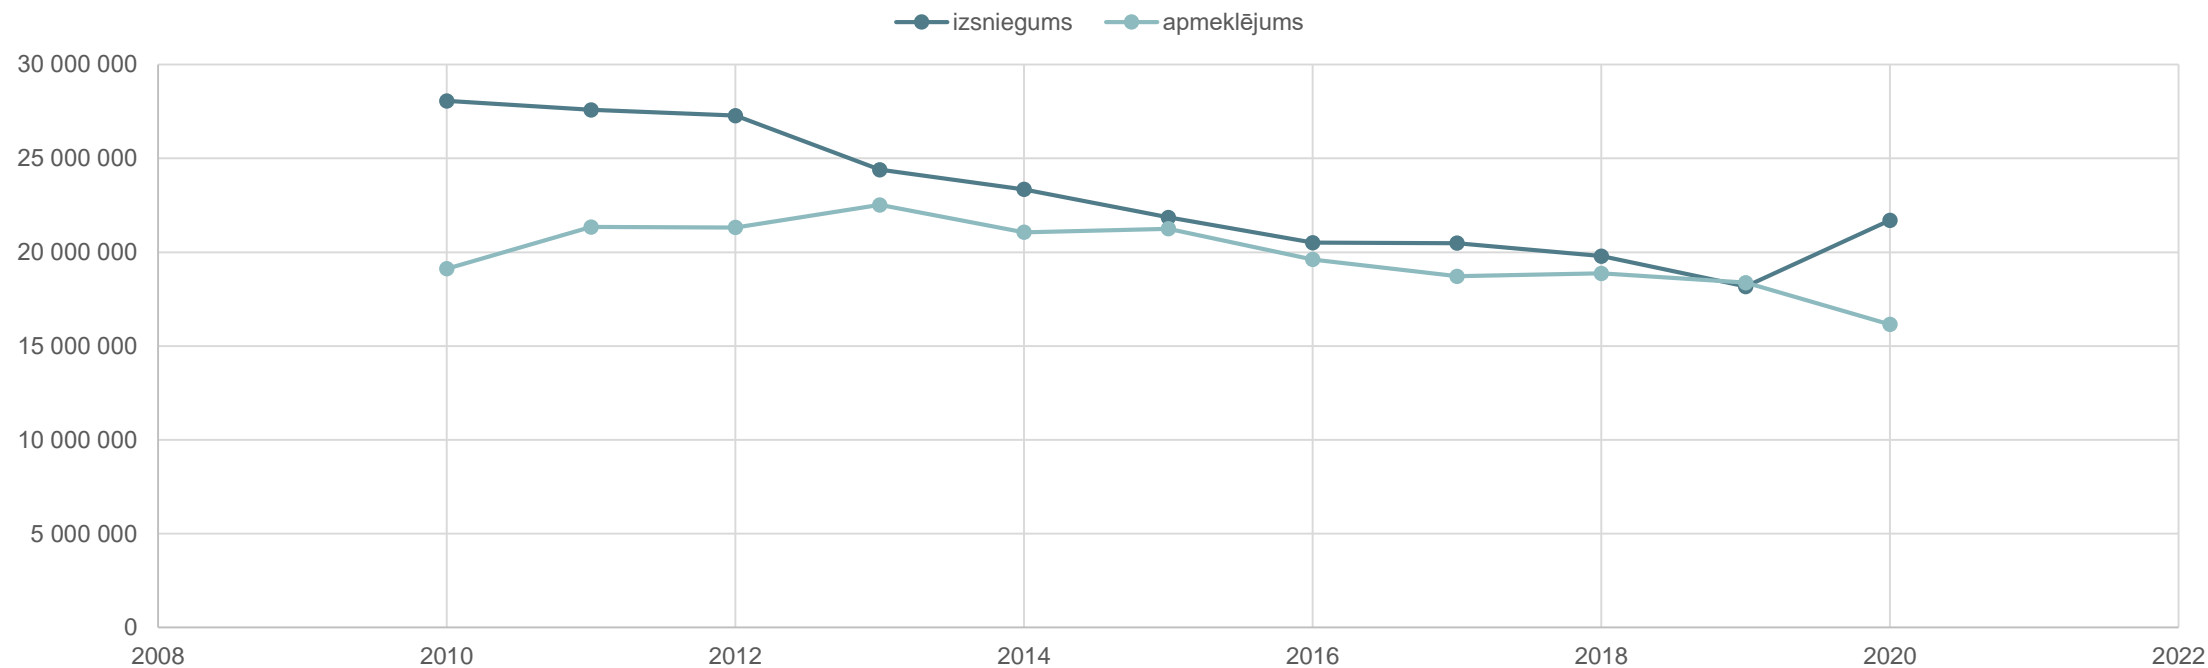

2019
+ 0.7 %

Salīdzinājumā ar 2018.gadu

2019
- 4 %

Virtuālais apmeklējums

Fiziskais apmeklējums

Kopējais
apmeklējums
- 12 %

2020
+ 29 %

Salīdzinājumā ar 2019.gadu

2020
- 36 %

Fizisko apmeklējumu ļoti ietekmējuši
valstī noteiktie Covid-19 ierobežojumi

Grāmatu izsniegums bibliotēkās

5.2

GRĀMATU IZSNIEGUMS UZ
VIENU LATVIJAS IEDZĪVOTĀJU

13.4

GRĀMATU IZSNIEGUMS UZ
VIENU BIBLIOTĒKAS AKTĪVO LIETOTĀJU

Bibliotēkas 2010-2020

- 23 %

Izsnieguma samazinājums
salīdzinājumā ar 2010.gadu

- 16%

Apmeklējuma samazinājums
salīdzinājumā ar 2010.gadu

- 18%

Bibliotēku skaita samazinājums
kopš 2010.gada

- 10%