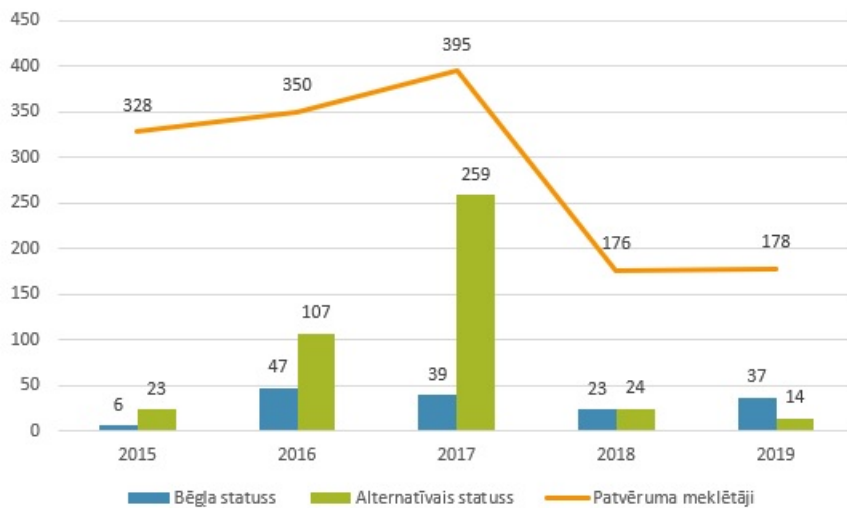

Patvēruma meklētāji

Publicēts: 03.11.2020.

Patvēruma meklētājs ir persona, kas ir pametusi savu mītnes zemi, baidoties no vajāšanas vai kara draudu dēļ un ierodas kādā valstī, lai lūgtu patvērumu. Par patvēruma meklētāju Latvijas Republikā uzskatāma persona, kura iesniegusi iesniegumu par bēgļa vai alternatīvā statusa piešķiršanu. Ja statuss netiek piešķirts, patvēruma lūdzējam ir jāpamet valsts.

Bēgļa statusu var piešķirt, ja persona pamatoti baidās no vajāšanas savas pilsonības valstī vai iepriekšējās mītnes zemē rases, reliģijas, tautības, sociālās piederības vai politiskās pārliecības dēļ.

Alternatīvo statusu piešķir personai, ja ir pamats uzskatīt, ka šai personai tās pilsonības valstī vai iepriekšējā mītnes zemē (ja persona ir bezvalstnieks) draud nāves sods vai miesas sods, spīdzināšana, necilvēcīga vai pazemojoša izturēšanās pret to vai tās pazemojoša sodīšana, vai arī ārējo vai iekšējo bruņoto konfliktu dēļ šai personai nepieciešama aizsardzība un tā nevar atgriezties savas pilsonības valstī vai iepriekšējā mītnes zemē (ja persona ir bezvalstnieks).

Statistika patvēruma jomā

Kultūras ministrija līdzdarbojas 2015.gada 2.decembrī Ministru Kabinētā apstiprinātā "Rīcības plāna personu, kurām nepieciešama starptautiskā aizsardzība, pārvietošanai un uzņemšanai Latvijā" īstenošanā.

Kultūras ministrija ir atbildīga par:

1. Sociālekonomiskās iekļaušanas ievadkursu programmas par Latviju patvēruma meklētājiem nodrošināšanu;
2. Tulku pakalpojumu nodrošināšanu saziņai ar pakalpojumu sniedzējiem;
3. Pasākumu pilsoniskās sabiedrības iesaistei nodrošināšanu.

Kontaktpersona Kultūras ministrijā